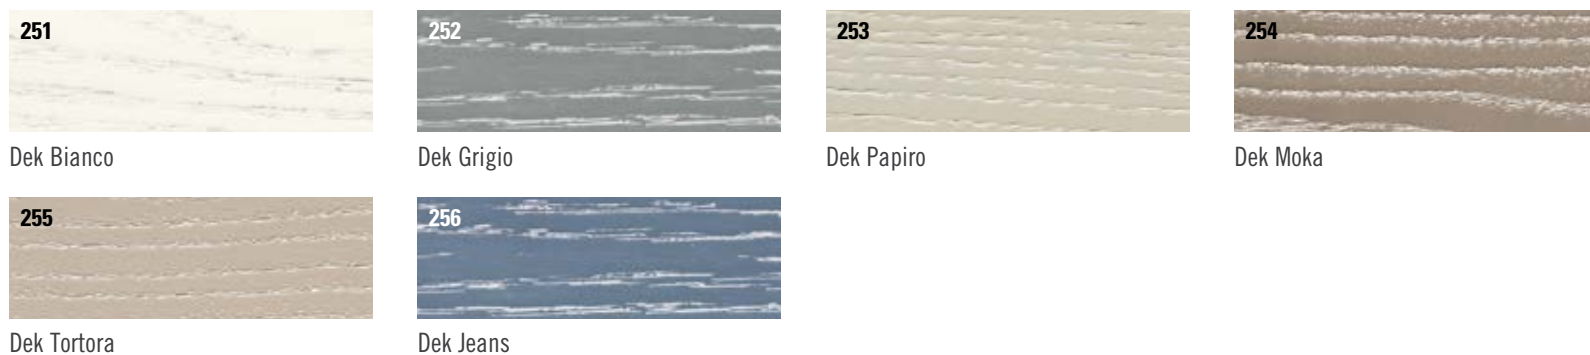

Badmöbel-Programme:
OLA, i40

Preisgruppe 5 Esche-Optik melaminbeschichtet offenporig lackiert matt

Badmöbel-Programm
YOUNG (grifflos)

Preisgruppe 5 Esche-Optik melaminbeschichtet offenporig lackiert matt (auch alle RAL-Farben lieferbar)
Preisgruppe 6 Esche-Optik melaminbeschichtet offenporig lackiert glänzend (auch alle RAL-Farben lieferbar)